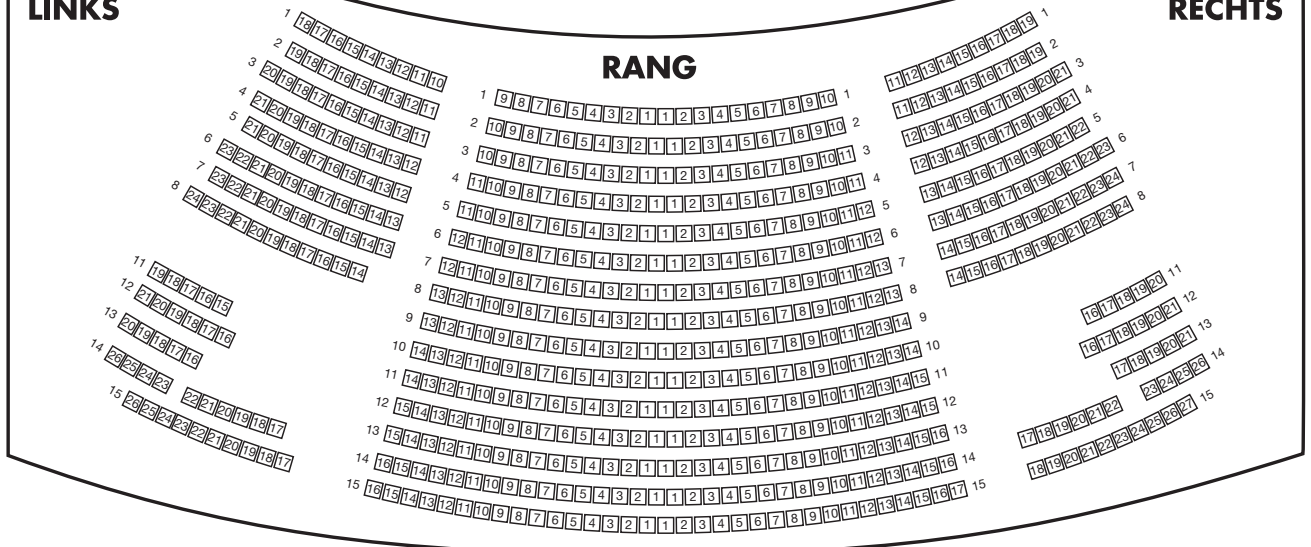

### RANG

Theater im Hafen Hamburg | Nordereibstraße 6 | 20457 Hamburg

[www.stage-entertainment.de](http://www.stage-entertainment.de)

EIN THEATER VON STAGE ENTERTAINMENT